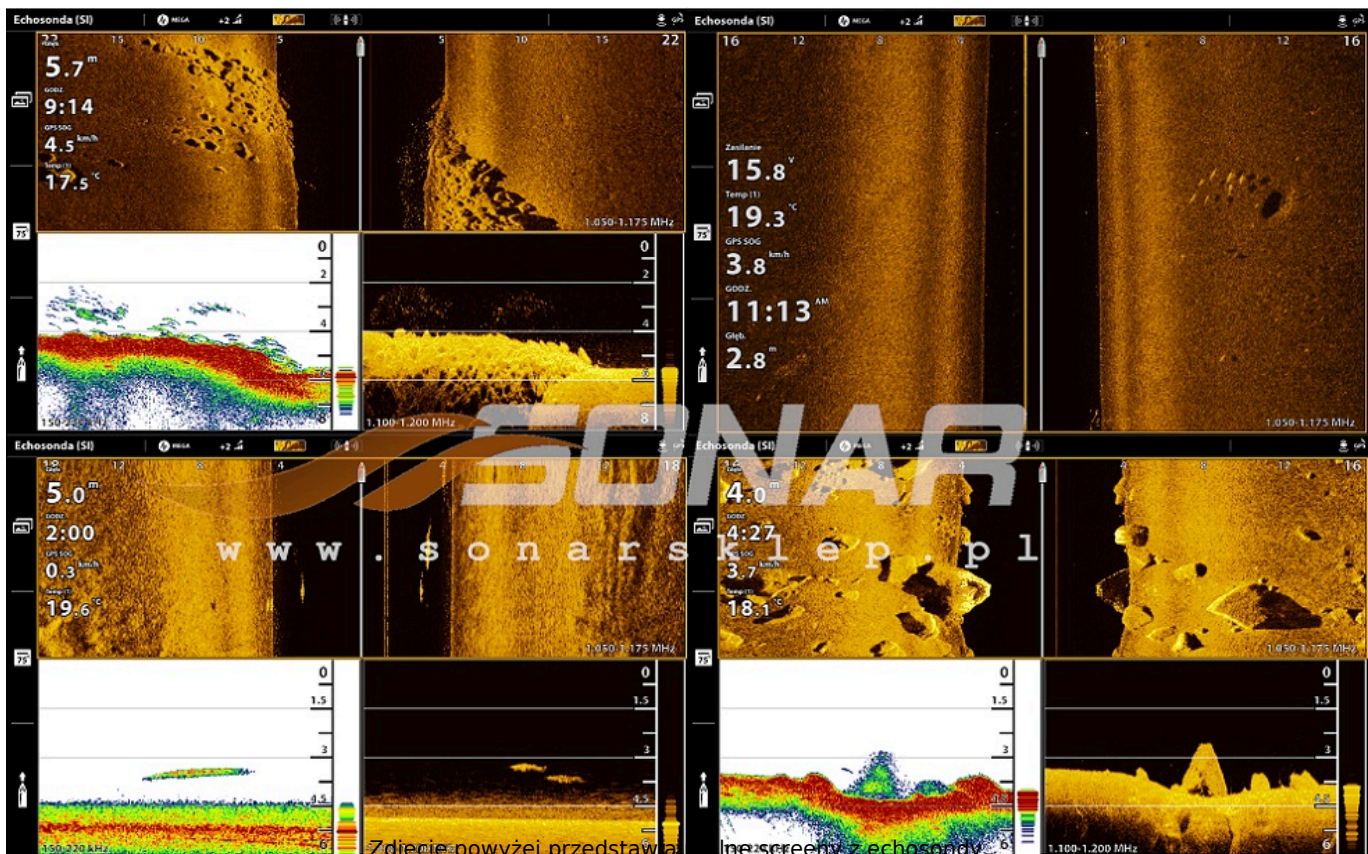

Zdjęcie powyżej przedstawia realne screeny z echosondy.

Opcjonalnie: