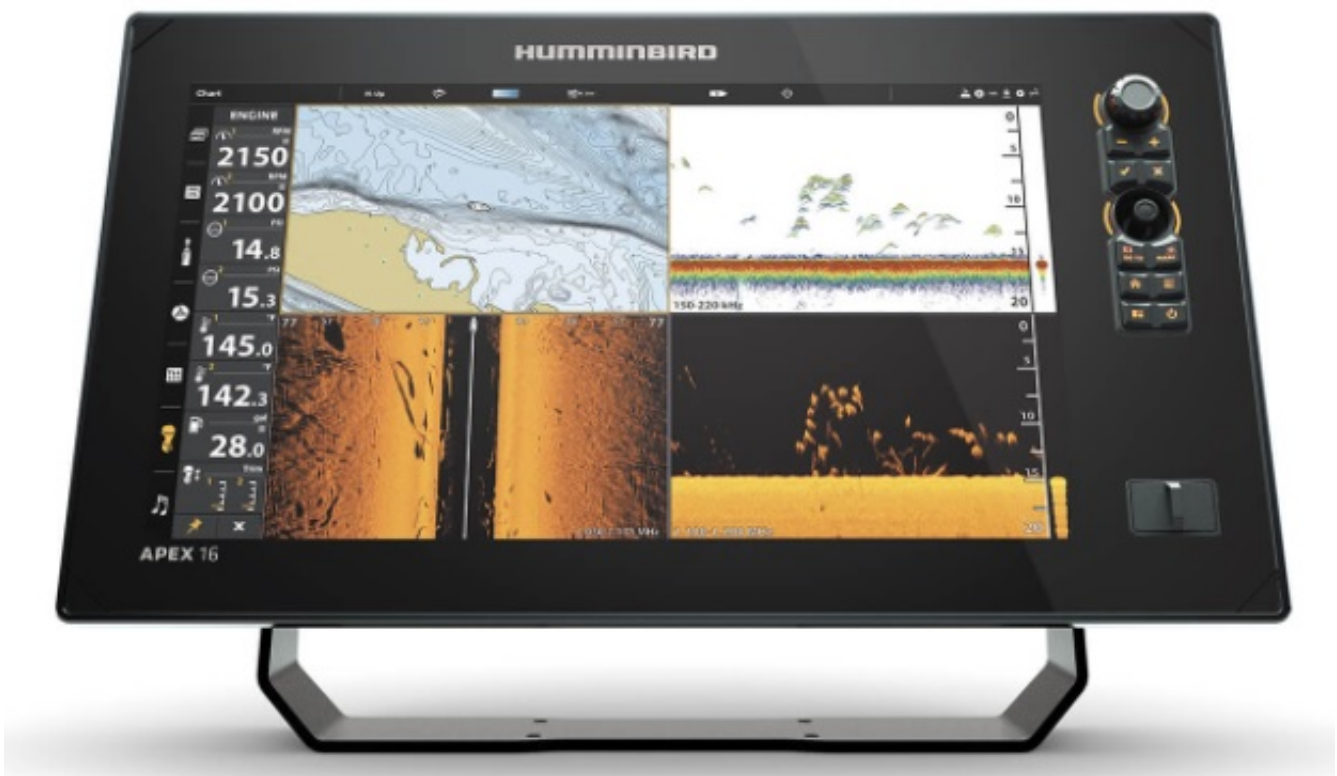

Link do produktu: <https://www.sonarsklep.pl/echosonda-humminbird-apex-16-mega-si-p-2350.html>

### APEX 16 Mega SI +

Humminbird ogłasza kolejny poziom w technologii znajdowania ryb wraz z wprowadzeniem nowego seria APEX.

Teraz, łącząc najlepsze w swojej klasie technologie sonaru humminbirda i pełne możliwości sieciowe na wyświetlaczu full HD, APEX zapewnia najczystszy i najbardziej szczegółowy wyświetlacz technologii sonaru i wykresów i stanowi szczyt innowacji w dziedzinie elektroniki morskiej.

APEX 16 MEGA SI+ zapewnia najczystsze obrazowanie sonaru na najostrzejszym, wielofunkcyjnym wyświetlaczu, jaki kiedykolwiek widzieli wędkarze. Wiodący w branży sonar MEGA Imaging+ i Dual Spectrum CHIRP są standardowo wyposażone w jeszcze większą wydajność z dedykowanego kanału sonaru do akcesoriów 2D przetworników CHIRP do 2kW. Zobacz to wszystko wyraźnie na 15,6"ekranie dotykowym Full-HD, który zapewnia dostosowane wyświetlanie informacji z zaawansowanych opcji sieciowych, takich jak NMEA 2000®, HDMI In / Out, WiFi i Bluetooth®. Dodaj moc one-boat network™

---

aby zintegrować dokładność wykresów GPS Humminbird, niezrównane sterowanie łodzią z Minn Kota® i osiągnąć nowe głębokości dzięki bezprzewodowej kontroli cannon® downrigger. Seria APEX to nowy rodzaj urządzeń wielofunkcyjnych, który zabierze Cię na nowy poziom.