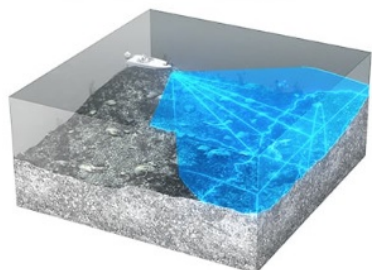

Widok Scout + Forward