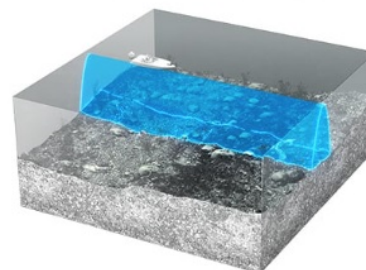

Widok 180 stopni

Dane techniczne

Moduł :

Klasa IP IP67

Zasilanie 12 / 24 V prądu stałego

Pobór prądu (maksymalny) 1,5A

Wartość znamionowa bezpiecznika 3 A

Waga 1,86 kg

Przetwornik :

Waga 1,21kg

Długość kabla 7,62 m

Opcje montażu

Mocowanie na wale silnika do trolingu (w zestawie)

Trollowanie

Mocowanie silnika do przodu/do dołu (w zestawie)

Mocowanie Shallow Scout do silnika do trolingu (w zestawie)

Mocowanie Scout do silnika do trolingu (w zestawie)

Szerokie mocowanie Scout (sprzedawane oddzielnie)

Mocowanie pawęży (sprzedawane oddzielnie)

Sonar :

Kąt wiązki 18 stopni x 135 stopni

Częstotliwość 550kHz 1100kHz

Maksymalna głębokość/zasięg

200 stóp słodka woda

Czas na zwrot

Klient ma 14 dni na zwrot zakupionego towaru bez podania przyczyny.