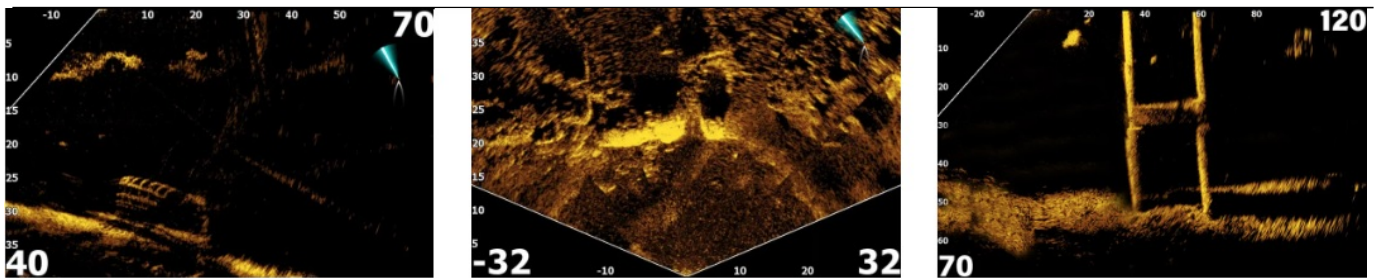

Uzyskaj najlepszy obraz za każdym razem dzięki zoptymalizowanym ustawieniom obrazu i stabilizacji, które zapewniają ostre i wyraźne widoki ryb i struktur na żywo, nawet w trudnych warunkach.

Cechy kluczowe:

- Wysoka rozdzielczość, wyraźny obraz tego co dzieje się pod wodą w czasie rzeczywistym
- Najczystsze widoki ryb i struktur na żywo
- Najszersze obrazy podwodne dla szybszej interpretacji
- Zobacz wszystko wokół swojej łodzi dzięki widokom Forward, Down i Scout
- Kompatybilny z HDS LIVE, HDS Carbon i Elite FS !

Widok Scout + Forward

Widok Scout Wide

Widok 180 stopni

Dane techniczne

Moduł :

Klasa IP IP67

Zasilanie 12 / 24 V prądu stałego

Pobór prądu (maksymalny) 1,5A

Mocowanie pawęży (sprzedawane oddzielnie)

Sonar :

Kąt wiązki 18 stopni x 135 stopni

Częstotliwość 550kHz 1100kHz

Maksymalna głębokość/zasięg

200 stóp słodka woda

Czas na zwrot

Klient ma 14 dni na zwrot zakupionego towaru bez podania przyczyny.