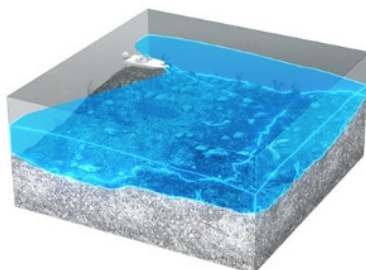

Widok Scout Wide